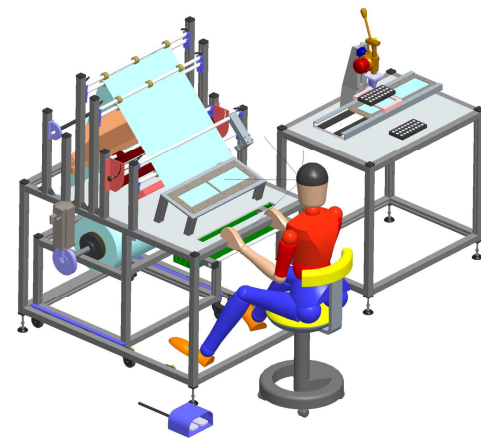

Nowak Engineering GmbH
Wigartestrasse 8
CH-8957 Spreitenbach

Telefon +41 56 410 17 17
Telefax +41 56 410 17 18

www.nowak-engineering.ch
info@nowak-engineering.ch

Arbeitsplatzkonzepte

Knifflige Lösungen für die spezifischen Bedürfnisse unserer Kunden zu finden, gehört zu den Kernkompetenzen von Nowak Engineering. Unsere Erfahrung mit modernsten Technologien, Verfahren und Prozessen fließt in jedes Projekt mit ein.

Die Komplexität der dazu notwendigen Systeme erfahren viele Unternehmen als hohe Entwicklungshürde. Nowak Engineering realisiert auch anspruchsvollste Konzepte dank einem grossen Erfahrungsschatz in der Umsetzung der verschiedenartigsten Projekte.

Das abgebildete Projekt zeigt ein Arbeitsplatzkonzept für die Fertigung von Folienscheiben in der Ophthalmologie.

Unsere Leistungen:

Technische Vorabklärungen, Erarbeitung von Konzepten, Visualisierung von Lösungen

Projektpartner:

Auftraggeber

Visualisierung von Lösungen:
Durch eine rasche Visualisierung von Lösungsansätzen lassen sich Ideen mit dem Kunden diskutieren

Durchgängige Lösungen:
Durch eine umfassende Produkt- und Prozessanalyse entstehen durchgängige Lösungskonzepte

Ergonomische Betrachtung:
Bei komplexen ergonomischen Anforderungen ziehen wir Spezialisten in den Prozess mit ein

Automatisierung nur dort wo sinnvoll:
Eine Automatisierungslösung wird unter betriebswirtschaftlichen und technischen Aspekten beurteilt