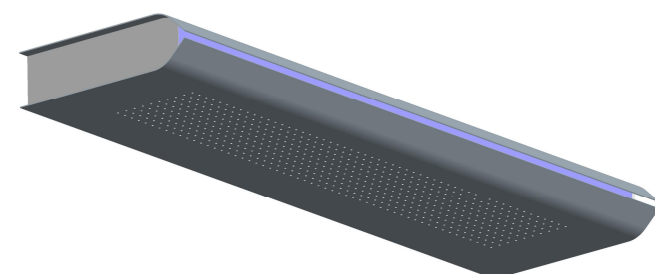

Pendel- und Wandleuchte:
Die kompakte Bauweise und ästhetische Formensprache erforderte technisch knifflige Lösungen

Variabler Baukasten:
Der Baukasten erlaubt das Leuchtensystem nach den Wünschen des Kunden zu kombinieren

Modulares Leuchtensystem

Das in enger Zusammenarbeit mit der Firma Swisslamps und einer Designfirma entwickelte Leuchtensystem zeichnet sich durch seine Kompaktheit und geringe Baugrösse aus. Für die Umsetzung der ästhetischen Formensprache waren intelligente technische Lösungen und passende Fertigungsverfahren gesucht. Das modulare System lässt sich als Wand-, Pendel- oder Stehleuchte einsetzen. Der Baukasten erlaubt das System entsprechend der Kundenwünsche zu kombinieren.