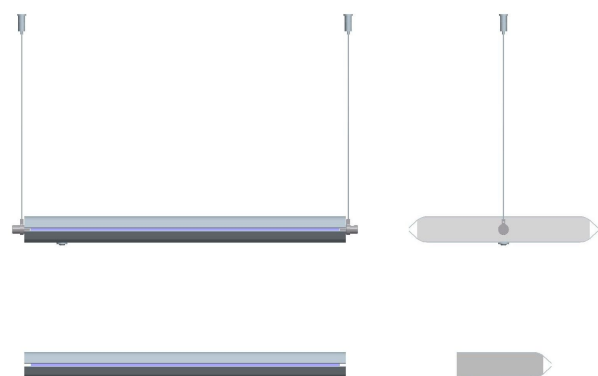

Pendel- und Wandleuchte:
Die kompakte Bauweise und ästhetische Formensprache erforderte technisch knifflige Lösungen

Variabler Baukasten:
Der Baukasten erlaubt das Leuchtensystem nach den Wünschen des Kunden zu kombinieren

Modulares Leuchtensystem

Das in enger Zusammenarbeit mit der Firma Swisslamps und einer Designfirma entwickelte Leuchtensystem zeichnet sich durch seine Kompaktheit und geringe Baugrösse aus. Für die Umsetzung der ästhetischen Formensprache waren intelligente technische Lösungen und passende Fertigungsverfahren gesucht. Das modulare System lässt sich als Wand-, Pendel- oder Stehleuchte einsetzen. Der Baukasten erlaubt das System entsprechend der Kundenwünsche zu kombinieren.