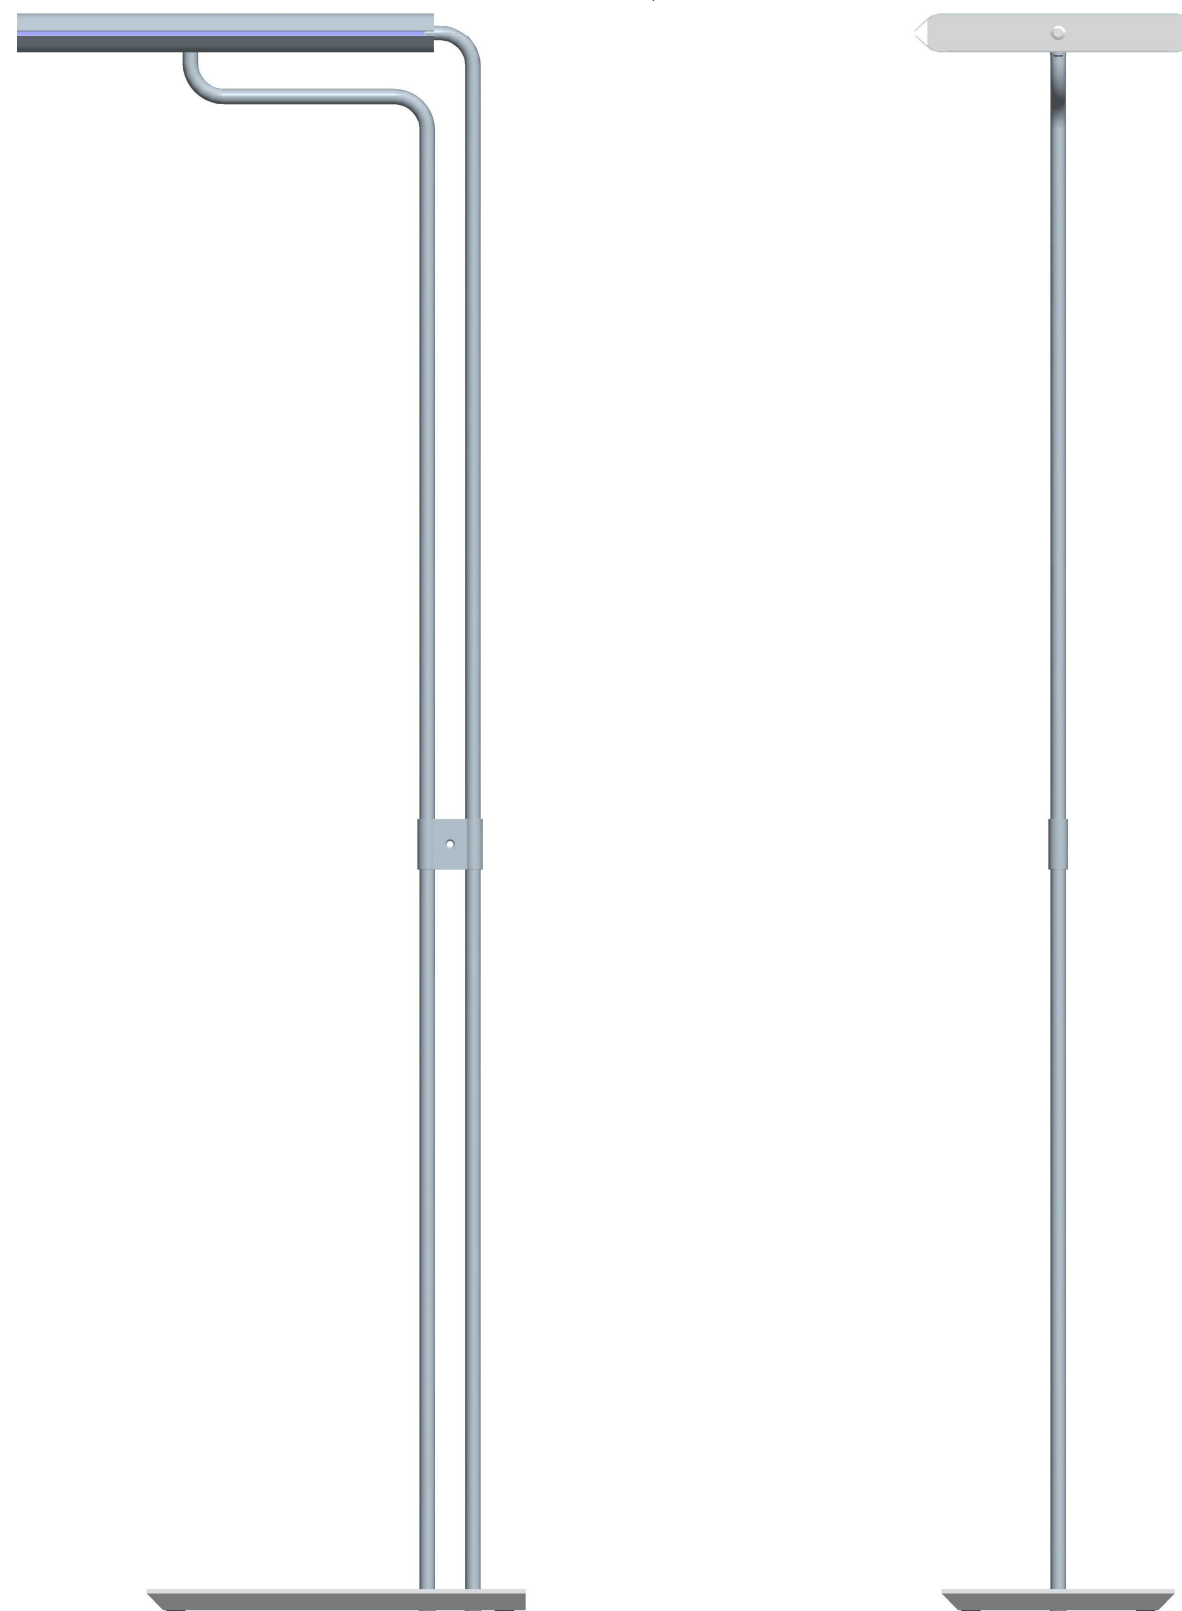

Pendel- und Wandleuchte:
Die kompakte Bauweise und ästhetische Formensprache erforderte technisch knifflige Lösungen

Variabler Baukasten:
Der Baukasten erlaubt das Leuchtensystem nach den Wünschen des Kunden zu kombinieren

Modulares Leuchtensystem

Das in enger Zusammenarbeit mit der Firma Swisslamps und einer Designfirma entwickelte Leuchtensystem zeichnet sich durch seine Kompaktheit und geringe Baugrösse aus. Für die Umsetzung der ästhetischen Formensprache waren intelligente technische Lösungen und passende Fertigungsverfahren gesucht. Das modulare System lässt sich als Wand-, Pendel- oder Stehleuchte einsetzen. Der Baukasten erlaubt das System entsprechend der Kundenwünsche zu kombinieren.