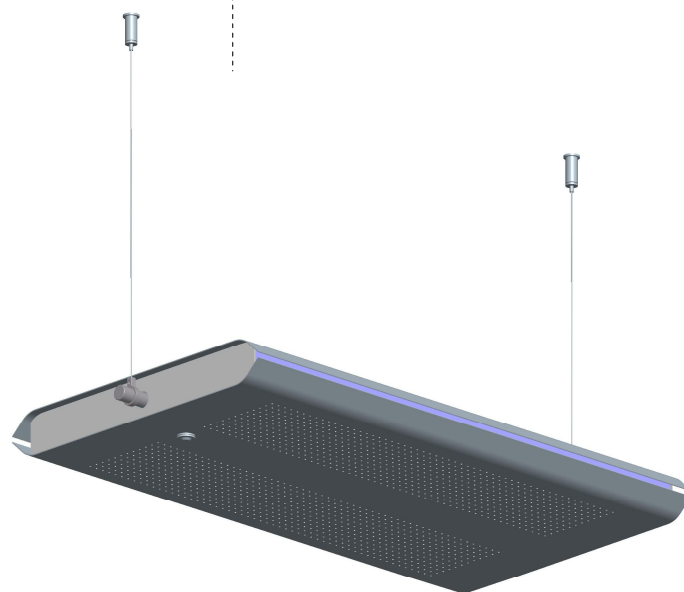

Pendel- und Wandleuchte:
Die kompakte Bauweise und ästhetische Formensprache erforderte technisch knifflige Lösungen

Variabler Baukasten:
Der Baukasten erlaubt das Leuchtensystem nach den Wünschen des Kunden zu kombinieren

Modulares Leuchtensystem

Das in enger Zusammenarbeit mit der Firma Swisslamps und einer Designfirma entwickelte Leuchtensystem zeichnet sich durch seine Kompaktheit und geringe Baugrösse aus. Für die Umsetzung der ästhetischen Formensprache waren intelligente technische Lösungen und passende Fertigungsverfahren gesucht. Das modulare System lässt sich als Wand-, Pendel- oder Stehleuchte einsetzen. Der Baukasten erlaubt das System entsprechend der Kundenwünsche zu kombinieren.