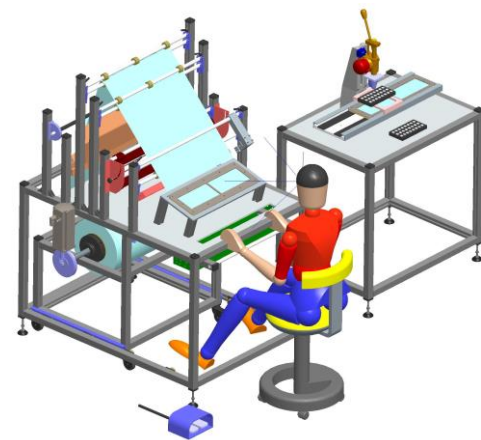

Nowak Engineering GmbH
Bifangstrasse 19
CH-5430 Wettingen

Telefon +41 56 410 17 17
Telefax +41 56 410 17 18

www.nowak-engineering.ch
info@nowak-engineering.ch

Arbeitsplatzkonzepte

Knifflige Lösungen für die spezifischen Bedürfnisse unserer Kunden zu finden, gehört zu den Kernkompetenzen von Nowak Engineering. Unsere Erfahrung mit modernsten Technologien, Verfahren und Prozessen fließt in jedes Projekt mit ein.

Die Komplexität der dazu notwendigen Systeme erfahren viele Unternehmen als hohe Entwicklungshürde. Nowak Engineering realisiert auch anspruchsvollste Konzepte dank einem grossen Erfahrungsschatz in der Umsetzung der verschiedenartigsten Projekte.

Das abgebildete Projekt zeigt ein Arbeitsplatzkonzept für die Fertigung von Folienscheiben in der Ophthalmologie.

Unsere Leistungen:

Technische Vorabklärungen, Erarbeitung von Konzepten, Visualisierung von Lösungen

Projektpartner:

Auftraggeber

Visualisierung von Lösungen:
Durch eine rasche Visualisierung von Lösungsansätzen lassen sich Ideen mit dem Kunden diskutieren

Durchgängige Lösungen:
Durch eine umfassende Produkt- und Prozessanalyse entstehen durchgängige Lösungskonzepte

Ergonomische Betrachtung:
Bei komplexen ergonomischen Anforderungen ziehen wir Spezialisten in den Prozess mit ein

Automatisierung nur dort wo sinnvoll:
Eine Automatisierungslösung wird unter betriebswirtschaftlichen und technischen Aspekten beurteilt